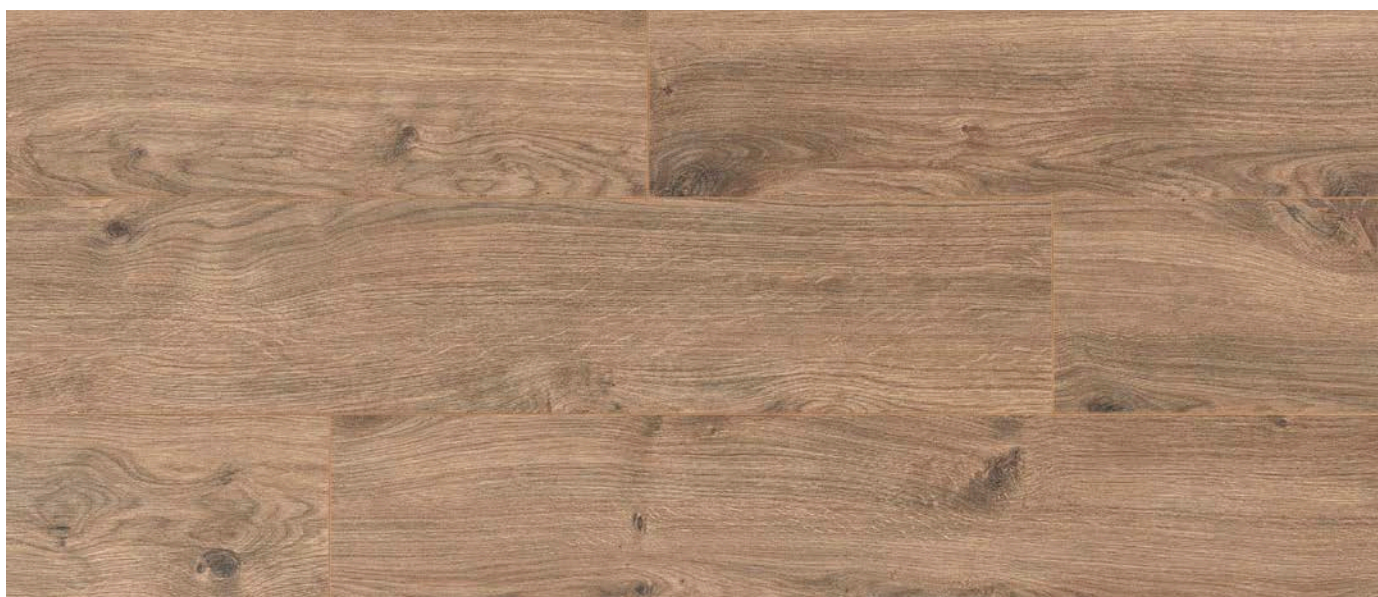

Podlaha pro pohodové bydlení

Možná to zní až moc ideálně, ale tato slova se opravdu potkávají s realitou. V kolekci Cadenza nabízíme 10 elegantních dřevěných dekorů, od světlých odstínů až po ty tmavší. Všechny přitom ctí moderního ducha, takže ať už vaše volba padne na kterýkoliv z nich, podlaha bude v interiéru stylovým prvkem. Díky kvalitnímu provedení a spolehlivému zámku vám zároveň dobře poslouží po řadu let. Nemusíte se o ni přitom nijak zásadně starat, velmi dobře obstojí i v konfrontaci s drápkou vašeho domácího mazlíčka. Tato laminátová podlaha perfektně poslouží, i pokud plánujete teplovodní podlahové topení.

C 100104