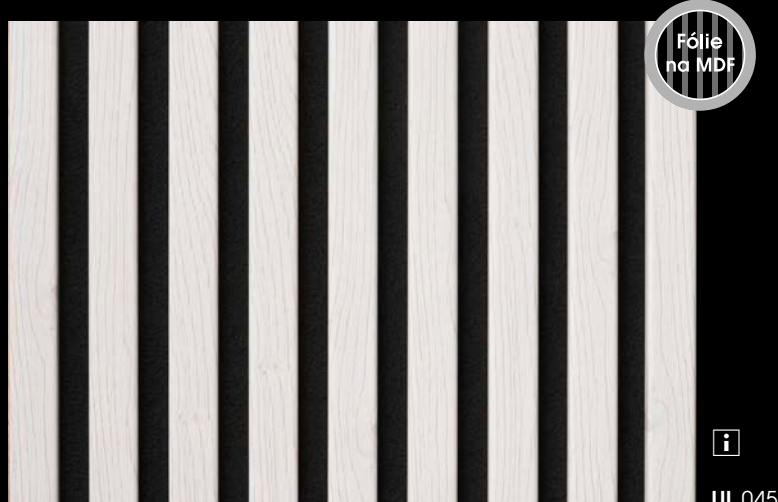

AKCE

Designové lamelové obklady

**FLOOR
FOREVER
WALLS**

	Původní cena	Akční cena
Designový panel (Fólie) Rozměr: 2600 x 404 mm V balení: 2 ks	~~1 780,-~~ Kč/ks	1 580,- Kč/ks*
Designový čtverec (Fólie) Rozměr: 400 x 404 mm V balení: 4 ks	~~449,-~~ Kč/ks	386,- Kč/ks*
Designový panel (Dýha) Rozměr: 2600 x 404 mm V balení: 2 ks	~~3 999,-~~ Kč/ks	3 680,- Kč/ks*
Designový čtverec (Dýha) Rozměr: 400 x 404 mm V balení: 4 ks	~~899,-~~ Kč/ks	789,- Kč/ks*

W006