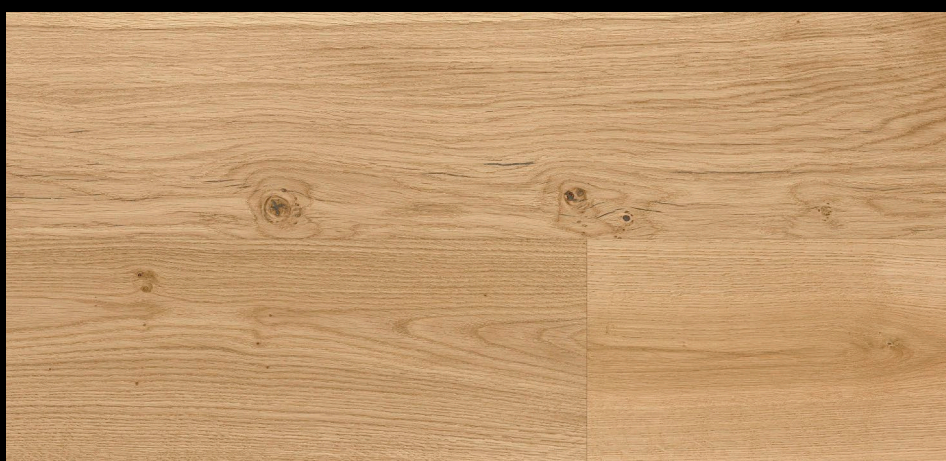

### Dub Variante French XL (Rustik)

(Prkenný vzor)

**Tloušťka: 14,2 mm**

Rozměr: 190 × 2450 mm

Nášlapná vrstva: 3,2 mm

V-spára: mikro 4V

Spojení: tuff loc 5G

Povrchová úprava	Pův. cena	Akční cena	Pozn.
extrémně matný UV olej, kartáčovaný	Kč/m <sup>2</sup> <del>1 600,-</del>	Kč/m <sup>2</sup> * <b>1 449,-</b>	<input checked="" type="checkbox"/>