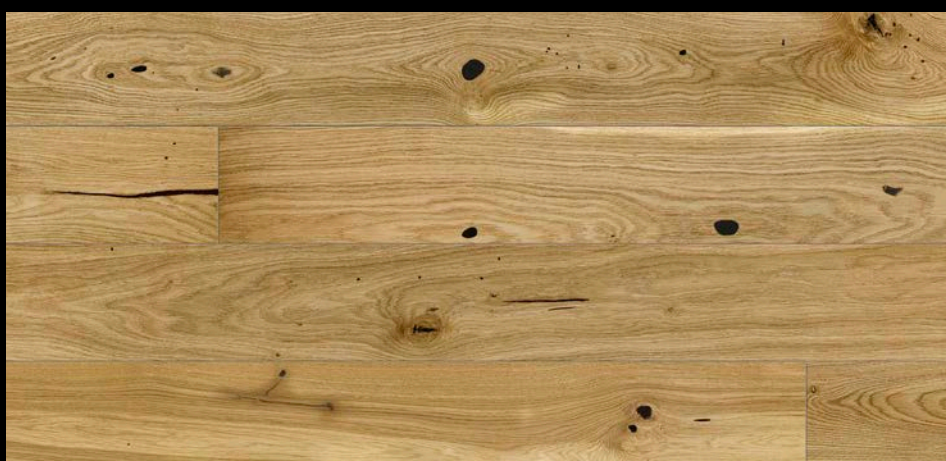

Dub Antique (Rustik)

(Prkenný vzor)

Tloušťka: 14 mm

Rozměr: 180 × 2200 mm

Nášlapná vrstva: 2,5 mm

V-spára: 4V

Spojení: click

Povrchová úprava	Pův. cena	Akční cena	Pozn.
jemně kartáčovaný, finální přírodní olej	Kč/m² ~~1 380,-~~	Kč/m²* 1 249,-	☒