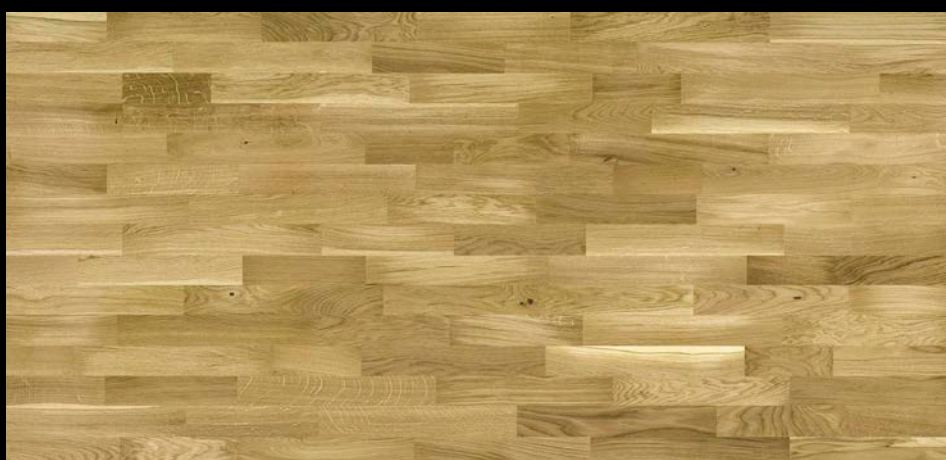

### Dub Antique (Rustik)

(Prkenný vzor)

**Tloušťka: 14 mm**

Rozměr: 180 × 2200 mm

Nášlapná vrstva: 2,5 mm

V-spára: 4V

Spojení: click

Povrchová úprava	Pův. cena	Akční cena	Pozn.
jemně kartáčovaný, finální přírodní olej	Kč/m <sup>2</sup> <del>1 380,-</del>	Kč/m <sup>2</sup> * <b>1 249,-</b>	<input checked="" type="checkbox"/>